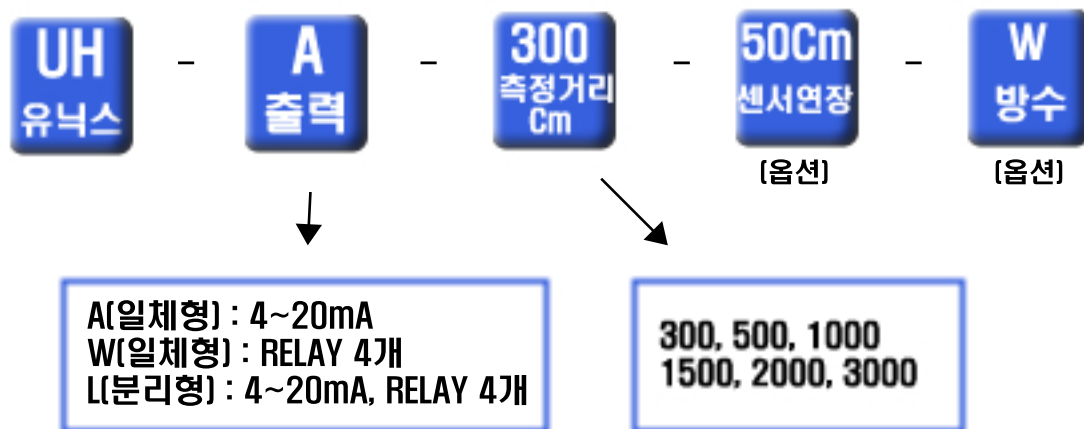

6. 릴레이 출력이 안됨
  릴레이 수동출력은 거리셋팅의 “ 9.Test ” 테스트로 쏫트 점검.
7. LCD 표시가 전혀안됨
  전원 점검 (DC24V, AC220V)

[처음사용시 테스트 방법]

1) 전원을 연결하고 센서를 손에들고 평평한바닥, 천장, 벽면을 향해 초음파를 쏫면서 측정이 잘되는지 검사.
  물체와 평행을 유지하면서 천천히 움직이면서 변화하는지를 검사한다.
  측정시 수평이 안되면 숫자가 흔들릴수도 있다 , 실제거리와는 반비례 합니다. (주의)
  전류,릴레이출력을 테스트로 점검.
2) 초음파센서 밑면을 귀에 가까이대면 초음파 송신소리가 들려야 정상이다.
3) 야외 설치시 비, 바람, 햇빛으로부터의 보호장치가 필요함 (방수 방한 조치)

[제품명 구성도]

유 닉 스 UNICS.KR UNICS.CO.KR