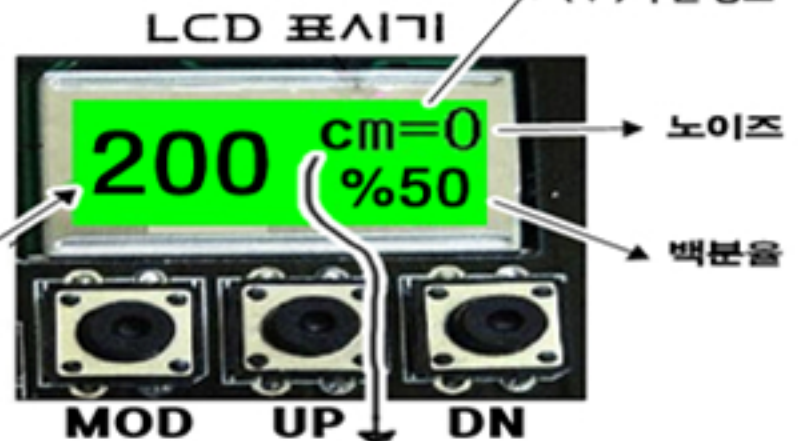

## 일체형 전류출력(2선식) 전기 배선도

# \* UHA(2선식) 거리셋팅 흐름도

# \* UHA 거리설정 예 ①

\* ①번과 ②번이 바뀌면 출력이 반전됨

환경 설정 예 (SET UP)			
①	20mA	탱크 총 높이	450
②	4mA	불감지 거리	50
③	FiLter	표시 주기	3
④	Power	초음파 송신 강도	0
⑤	D-Span	감지 거리 보정	0
⑥	H-Span	20mA 출력 보정	0
⑦	L-Span	4mA 출력 보정	0

# \* LCD 표시기에 대한 설명

(=, -) 정상 측정  
(X) 측정 못함  
(?) 현상  
(7) 수신 강도

릴레이가 있는 모델은 릴레이 상태표시 [ 설정치가 입력되어 있는 경우 ]  
H1[ HH 릴레이 ON ], HO[ HH 릴레이 OFF ] / h1[ H 릴레이 ON ], hO[ H 릴레이 OFF ]  
L1 [ L 릴레이 ON ], l1 [ L 릴레이 OFF ] / L1[ LL 릴레이 ON ], LO[ LL 릴레이 OFF ]