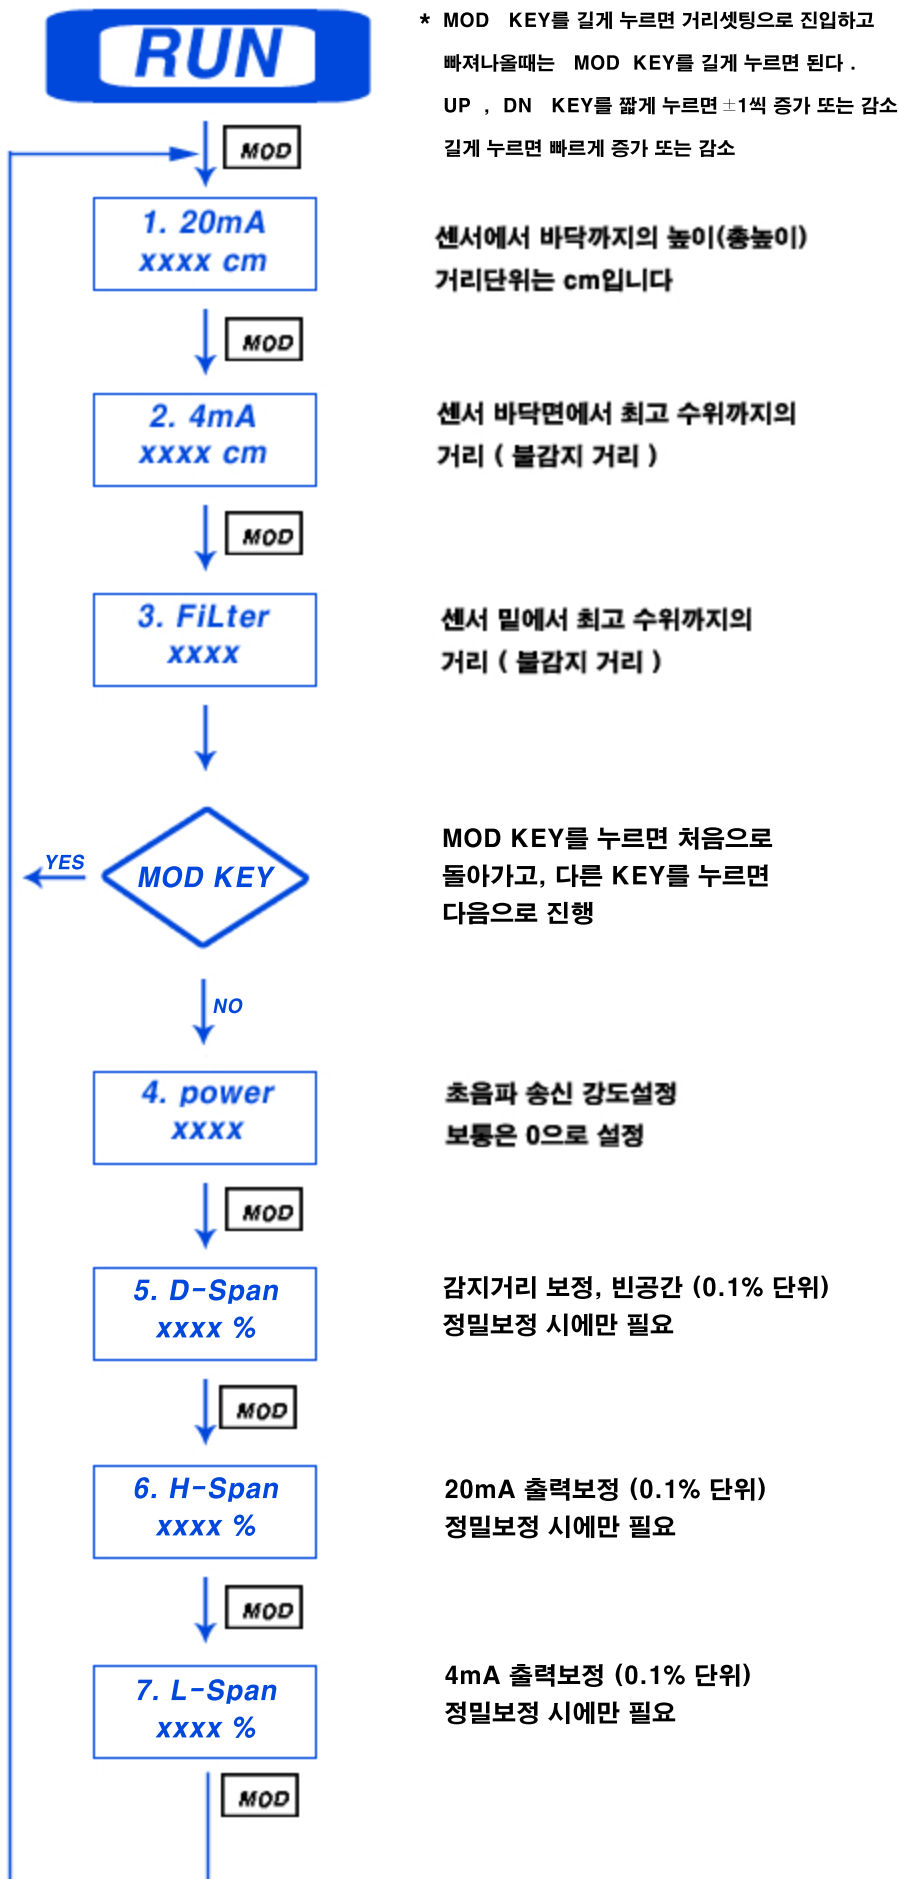

# UHA 계열 사용설명서

1. 전기 배선	1쪽
2. 거리 셋팅 흐름도	2쪽
3. 거리 설정예	3쪽
4. LCD 표시기 설명	3쪽
5. LCD 이상 표시	4쪽
6. 고장 종류별 대처법	4쪽
7. 처음사용시 테스트방법	5쪽
8. 상품명 구성도	5쪽

## 일체형 전류출력(2선식) 전기 배선도

# \* UHA(2선식) 거리셋팅 흐름도