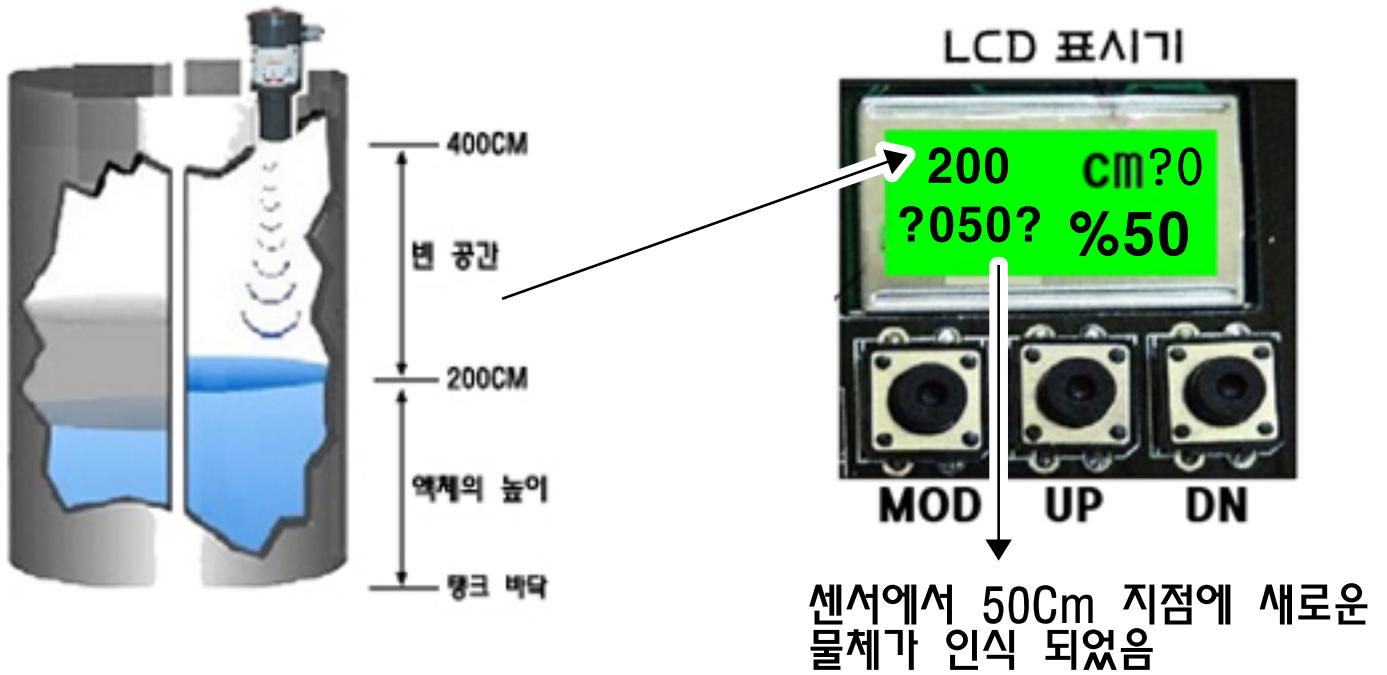

* LCD 이상 표시

200 cmx0 x000x %50	200 cm 0 n425n %50	LL ONcmX0 er NO%50	릴레이 출력이 있는 모델 로써 LL릴레이 거리가 0으로 설정 되어 있고, 물체감지가 1분이상 지연될시 LL릴레이 출력이 ON됨 (Err 릴레이 출력)
↓ 물체가 인식 안됨	↓ 센서주변에 노이즈발생 (측정거리 1/2~1/3 감소)	↓ * 측정이 안됨 에러 릴레이 출력	

200 cm=0 ~HHH~ %+H	200 cm=0 ~LLL~ %-L	200 cm=0 ro %50
↓ ① 20mA 설정치 보다 높게 감지됨	↓ ② 4mA 설정치 보다 낮게 감지됨	↓ 내부 메모리 이상

* 고장 종류별 대처법

1. 감지가 안된다
  초음파센서 밀면을 귀에 가까이대면 초음파 송신소리가 들려야 정상이다.
2. 감지는 되는데 오차가 심하다
  UP KEY를 길게누르면 오른쪽밀줄의 온도를 점검(10도 이상틀림은 오차발생)
3. 헌팅이 생긴다
4. 액체는 없는데 많은걸로 인식됨
  빈탱크는 인식이 안되므로 액체를 채운다.(탱크바닥은 평평치 않다)
  센서를 손에 들고 평평한 바닥, 벽면을 향해 초음파를 쏘면서 측정이 잘되는지 검사
  LCD의 윗줄 최오른쪽은 노이즈 표시, 0,1,2는 정상, 3이상은 불안
5. 표시는 되는데 4~20mA 출력이 안된다
  테스터로 전압(병렬 측정)과 전류(mA, 직렬 측정,+를 끊어서측정)를 점검