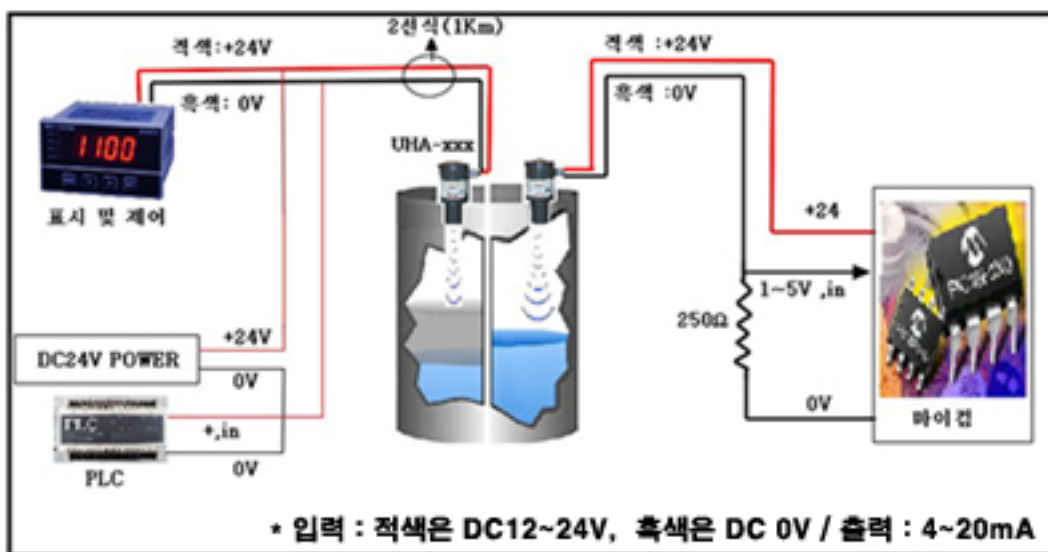

## 일체형 전류출력(2선식) 전기 배선도