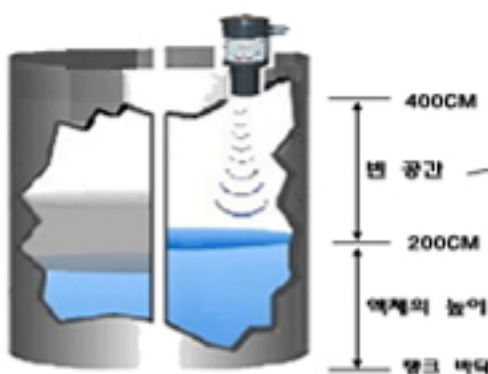

# \* LCD 표시기에 대한 설명

(=, -) 정상 측정  
(X) 측정 못함  
(?) 현상  
(7) 수신 강도

릴레이가 있는 모델은 릴레이 상태표시 [ 설정치가 입력되어 있는 경우 ]  
H1[ HH 릴레이 ON ], HO[ HH 릴레이 OFF ] / h1[ H 릴레이 ON ], hO[ H 릴레이 OFF ]  
L1 [ L 릴레이 ON ], l1 [ L 릴레이 OFF ] / L1[ LL 릴레이 ON ], LO[ LL 릴레이 OFF ]

# \* UP KEY를 길게 누른뒤 떼면

( 빈공간과 액체의 높이를 같이 볼수있음 원상복구는 반복 )