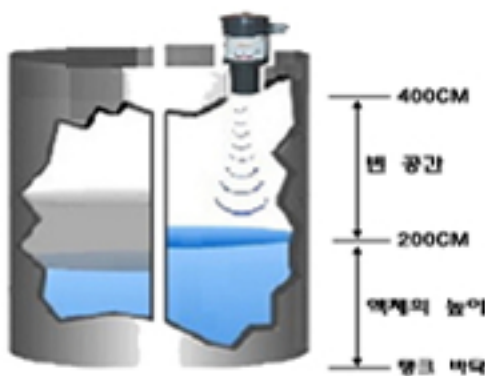

* LCD 표시기에 대한 설명